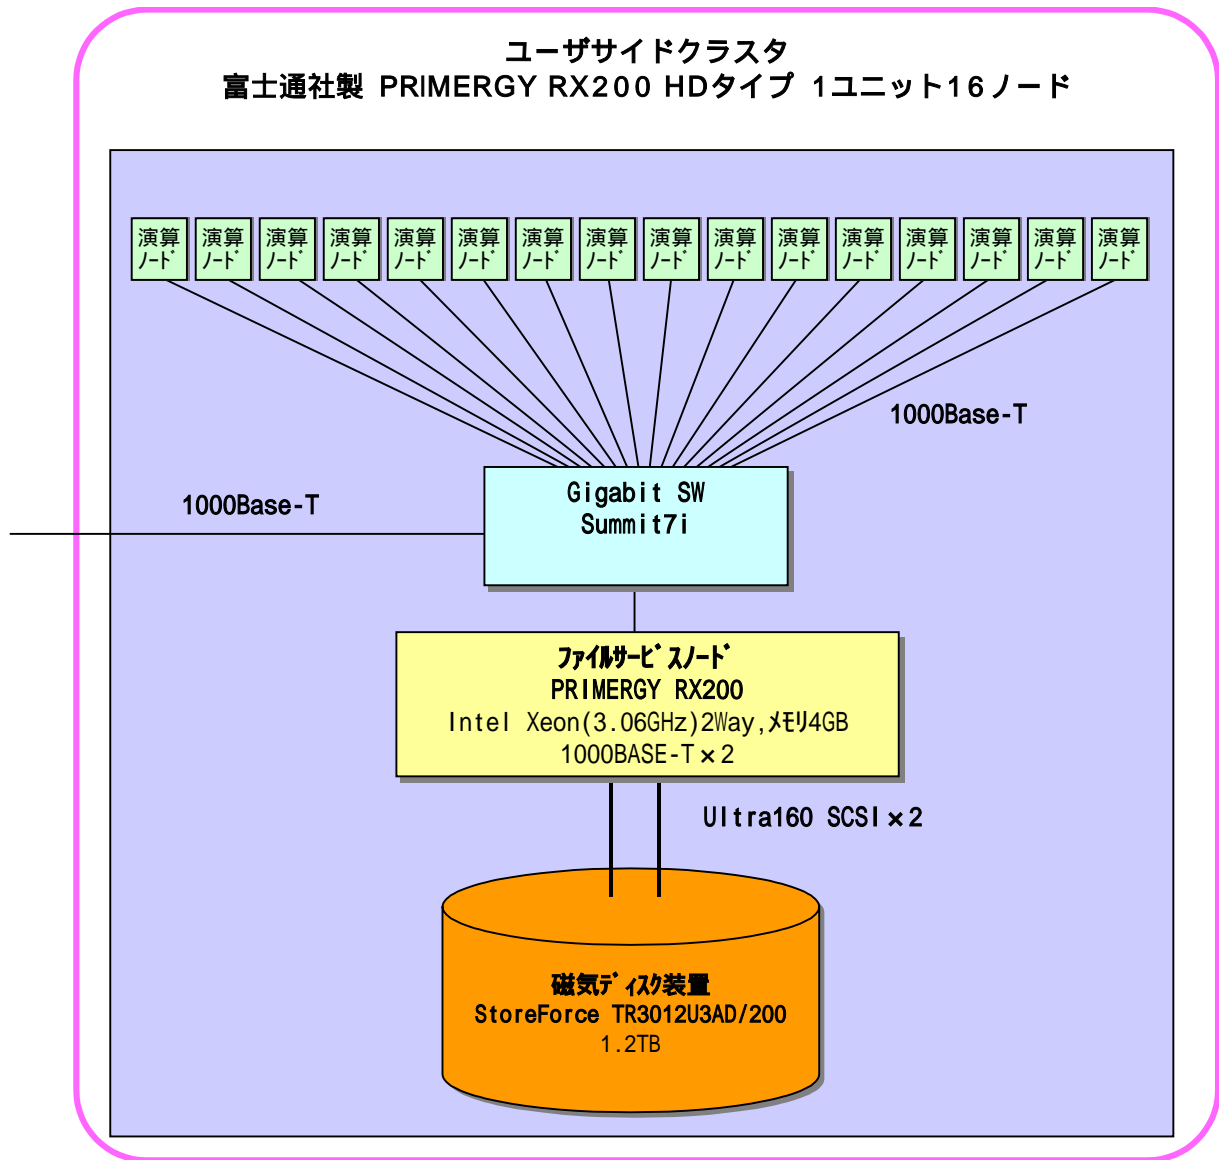

2.1 システム構成図

2.1.1 システム全体図

(1) 貴機構設置分

(2) 貴機構以外設置分

× 6箇所

演算ノード : Intel Xeon(3.06GHz)2way, メモリ 4GB, HDD 36.4GB