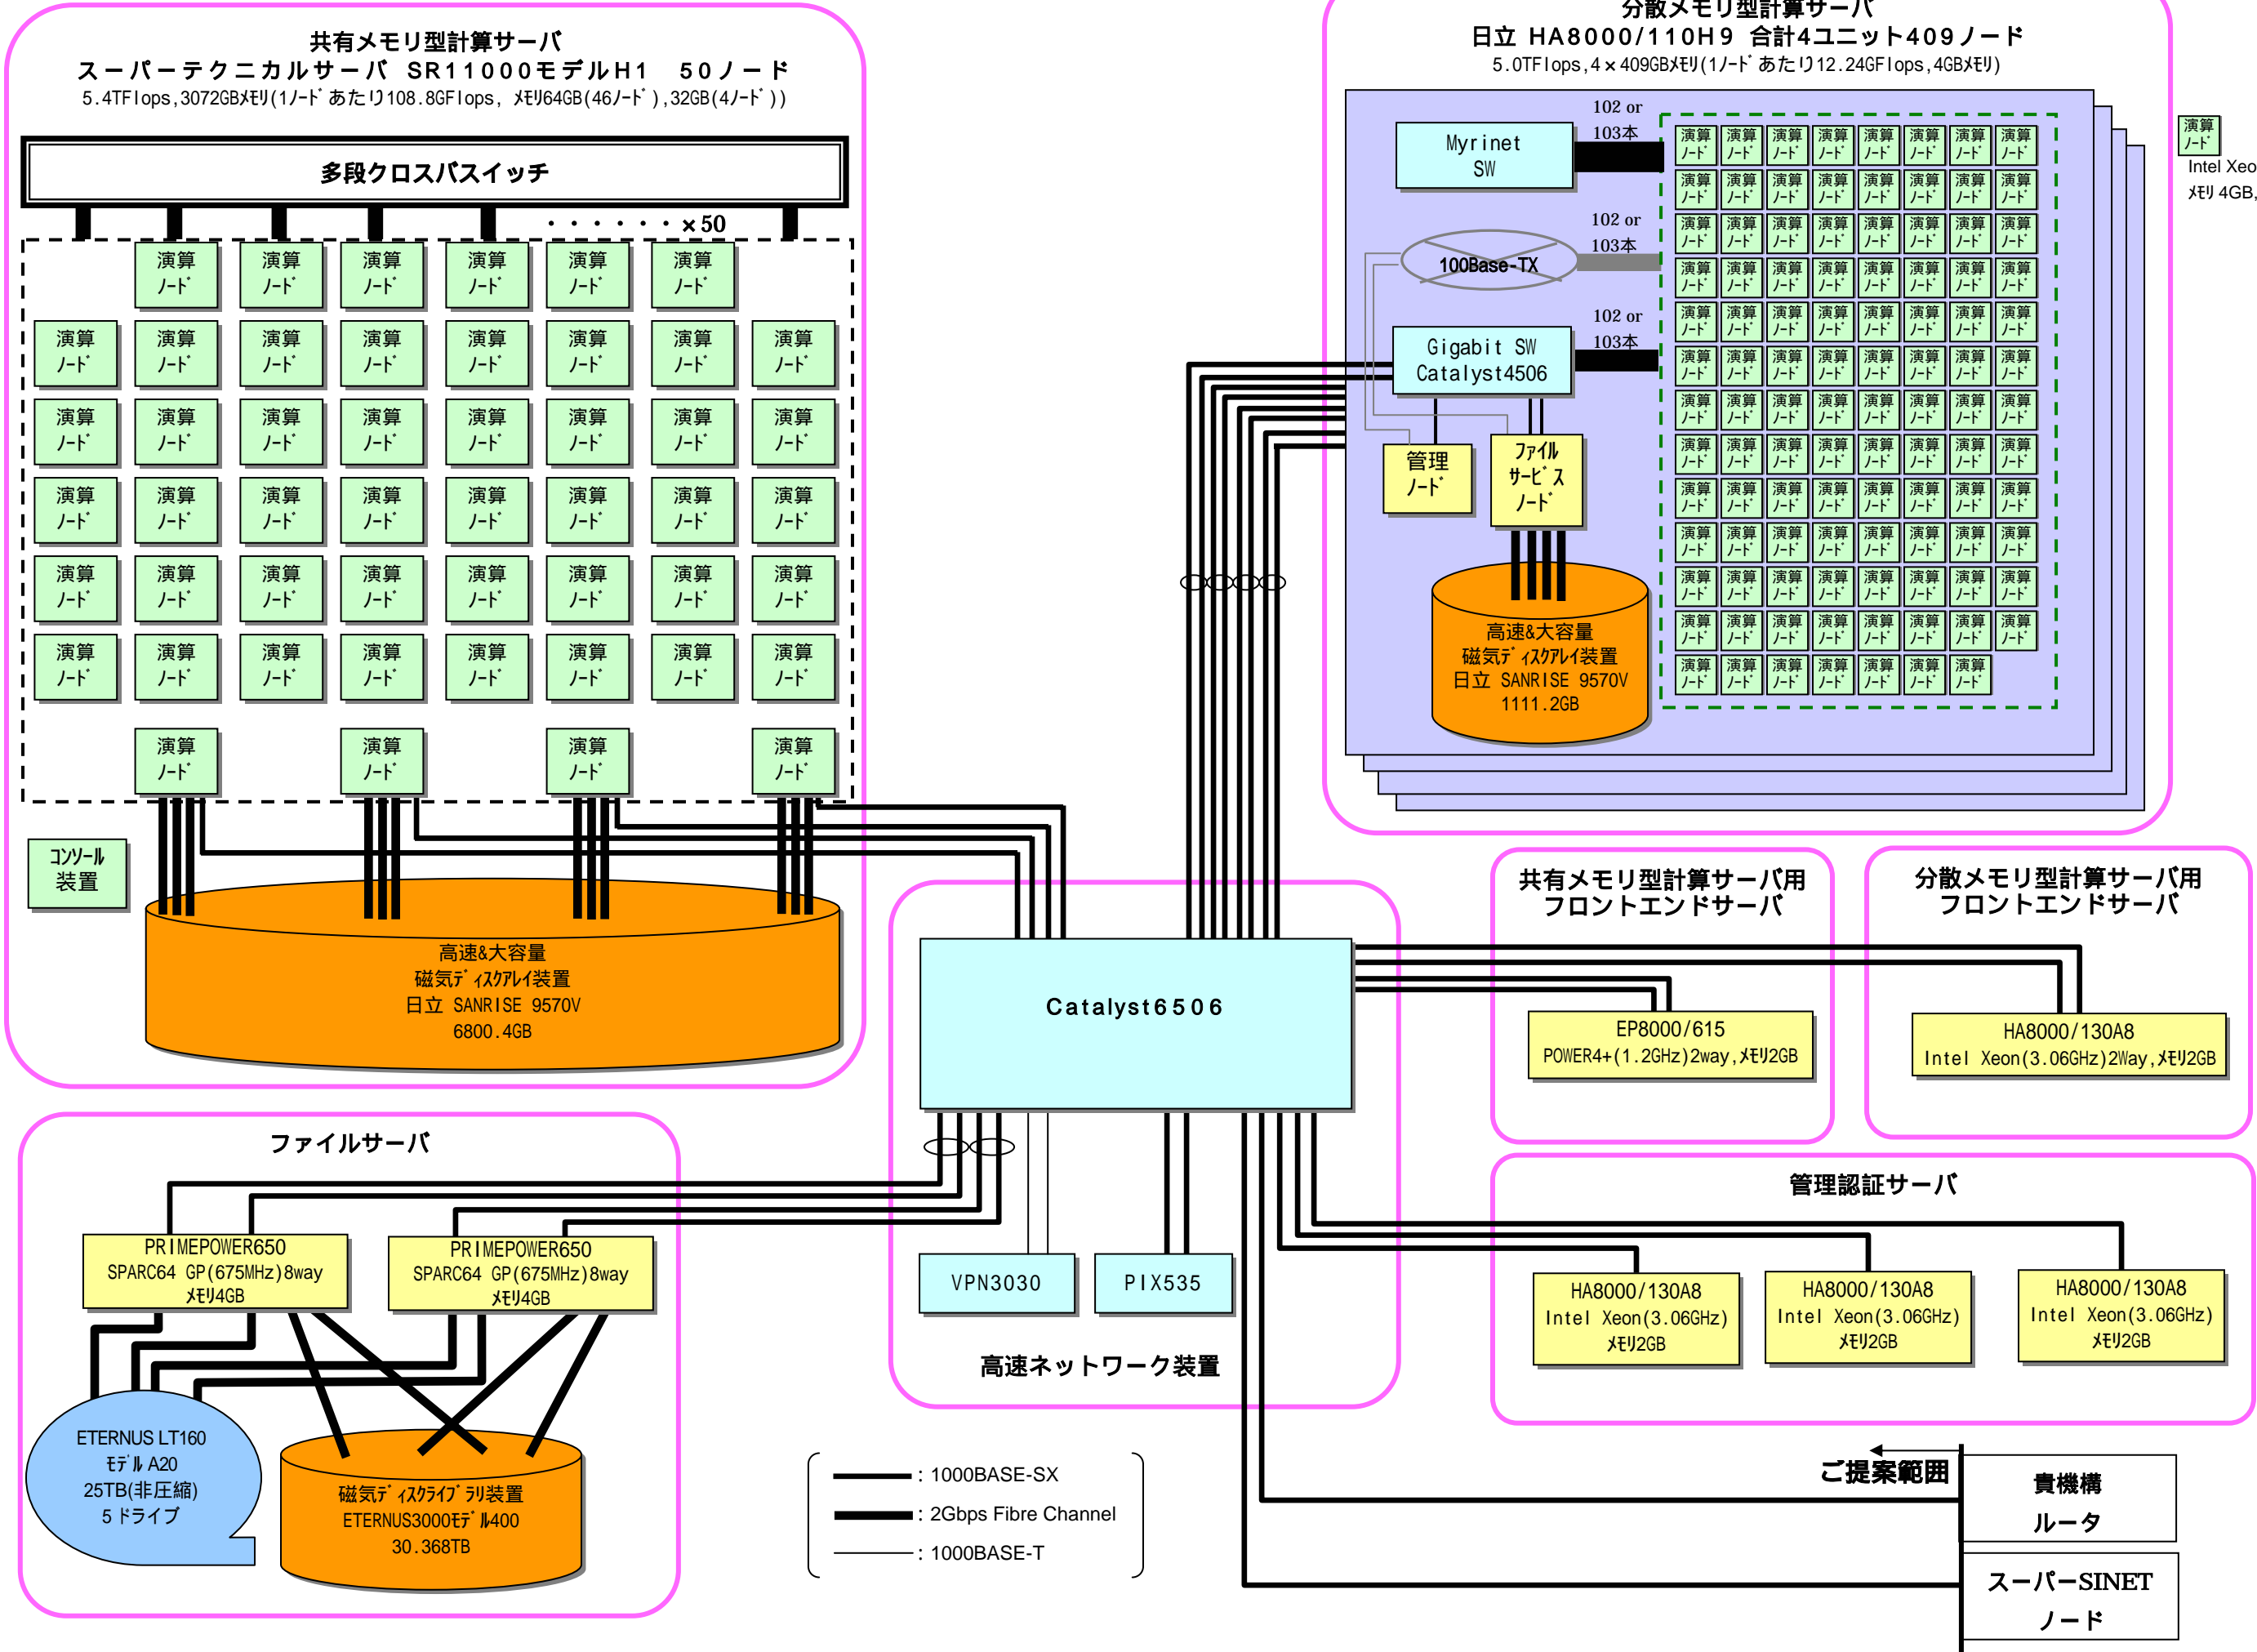

2.1 システム構成図

2.1.1 システム全体図

(1) 貴機構設置分

(2) 貴機構以外設置分

× 6箇所

演算ノード : Intel Xeon(3.06GHz)2way, メモリ 4GB, HDD 36.4GB